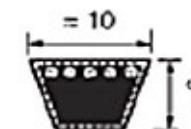

SAVOIR-FAIRE & PARTENAIRE
 DEPUIS 1833

RED-POWER 3 S=C Plus SPZ

SUPER XE-POWER Pro M=S

CLASSIQUE VB S=C Plus

SPZ

REF	LONGUEUR mm	PROFIL	PRIX/Pièce CHF	NOM DE PRODUIT	TYPE
17000	01202	SPZ	37.25	optibelt RED POWER 3	SK-RP
17000	01212	SPZ	37.25	optibelt RED POWER 3	SK-RP
17000	01237	SPZ	37.25	optibelt RED POWER 3	SK-RP
17000	01250	SPZ	37.25	optibelt RED POWER 3	SK-RP
17000	01262	SPZ	39.24	optibelt RED POWER 3	SK-RP
17000	01287	SPZ	39.24	optibelt RED POWER 3	SK-RP
17000	01312	SPZ	39.24	optibelt RED POWER 3	SK-RP
17000	01320	SPZ	39.24	optibelt RED POWER 3	SK-RP
17000	01337	SPZ	41.06	optibelt RED POWER 3	SK-RP
17000	01362	SPZ	41.06	optibelt RED POWER 3	SK-RP
17000	01387	SPZ	41.06	optibelt RED POWER 3	SK-RP