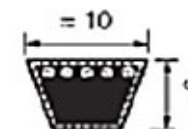

SAVOIR-FAIRE & PARTENAIRE
 DEPUIS 1833

RED-POWER 3 S=C Plus SPZ

SUPER XE-POWER Pro M=S

CLASSIQUE VB S=C Plus

SPZ

REF	LONGUEUR mm	PROFIL	PRIX/Pièce CHF	NOM DE PRODUIT	TYPE
17000	01202	SPZ	37.25	optibelt RED POWER 3	SK-RP
17000	01212	SPZ	37.25	optibelt RED POWER 3	SK-RP
17000	01237	SPZ	37.25	optibelt RED POWER 3	SK-RP
17000	01250	SPZ	37.25	optibelt RED POWER 3	SK-RP
17000	01262	SPZ	39.25	optibelt RED POWER 3	SK-RP
17000	01287	SPZ	39.25	optibelt RED POWER 3	SK-RP
17000	01312	SPZ	39.25	optibelt RED POWER 3	SK-RP
17000	01320	SPZ	39.25	optibelt RED POWER 3	SK-RP
17000	01337	SPZ	41.10	optibelt RED POWER 3	SK-RP
17000	01362	SPZ	41.10	optibelt RED POWER 3	SK-RP
17000	01387	SPZ	41.10	optibelt RED POWER 3	SK-RP