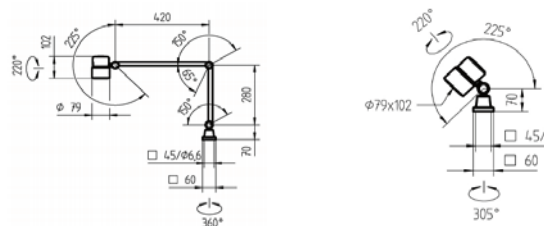

Réf.	Désignation	No Articles	Prix
17717	Rocia Focus Bras articulé	Ref: 00 680 208	573.00
17718	Rocia Focus Sur rotule	Ref: 00 721 996	442.00

Lampe LED

WALDMANN

MODÈLE ROCIA FOCUS

Lampe à tête articulée avec flexible métallique de 600 mm.