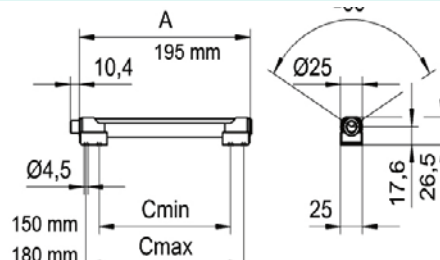

Luminaire en applique LED

WALDMANN

MODÈLE LEA 300/850/S

Puissance absorbée env. 3 W
Flux lumineux de l'éclairage env. 315 lm
Efficacité lumineuse du luminaire env. 105 lm/W
type de lumière/couleur clair blanc neutre
Température de couleur env. 5.000 K
Dimension A=195 mm, Cmin=150 mm, Cmax=180 mm

Réf.	Désignation	No Articles	Prix
16444	LEA 300/850/S	Ref : 00 801 340	179.00