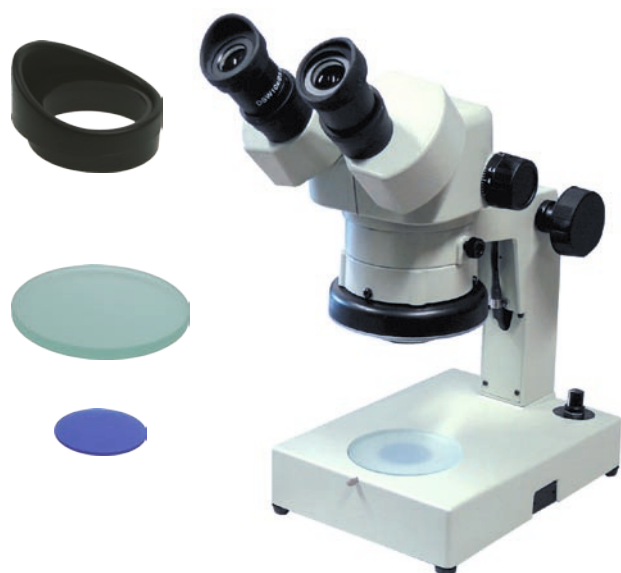

Schurch Asco SA

ASCO

Partenaire et Savoir-faire

AV. DU 1ER MARS 33, CP 3052
CH-2001 NEUCHÂTEL
SUISSE

TÉL : +41 32 724 3434
FAX : +41 32 724 3436
EMAIL : info@schurch-asco.com
WEB : www.schurch-asco.com

Microscope binoculaire ASCO

SPZ-50SBG AVEC ZOOM ET STATIF

Le microscope intègre une colonne haute de 303 et une source lumineuse annulaire à 54 LED blanche 6400 K à intensité réglable en continu. Les oculaires sont inclinés à 45° et la platine est orientable à 360°.

Grossissement : 6.7 à 50 x
Zoom : 7.50 : 1
Distance de travail : 108
Support : plaque de base de 144 x 260
Réglage de dioptrie : ±7.2 D
Hauteur totale : 405

Réf.	Désignation b	Poids	Prix
17524	SPZ-50SBGM	6.1	2095.00
17496	Oeilleton caoutchouc pour type SPZ + DSZ		9.85
17493	Housse de protection		4.35
17525	Diffuseur pour lampe led SPZ-50SBG		19.00
17526	Transformateur pour lampe led SPZ-50SBG		268.00

Microscope binoculaire ASCO

DSZ-44 BRF LED

Le microscope intègre une colonne haute de 52 mm à 75 mm et une source lumineuse annulaire à 54 LED blanche 6400 K à intensité réglable en continu. Retro-éclairage avec filtre bleu Ø 37 mm et verre sablé Ø 80 mm. Les oculaires sont inclinés à 45° et la platine est orientable à 360°.

Grossissement : 10 à 44 x
Zoom : 4.40 : 1
Distance de travail : 90
Support : plaque de base de 160 x 219
Réglage de dioptrie : +5.6D - 7.2 D
Hauteur totale : 352

Réf.	Désignation	Poids	Prix
17503	DSZ-44 BRF LED	4.4	2085.00
17494	Plaque en verre transparente		18.10
17495	Plaque en verre à filtre bleu		11.30
17493	Housse de protection		4.35

Microscope binoculaire ASCO

SPZ-50PS AVEC ZOOM

Le microscope est livré sans éclairage pour l'installation sur un support BOOM. Les oculaires sont inclinés à 45° et la platine est orientable à 360°.