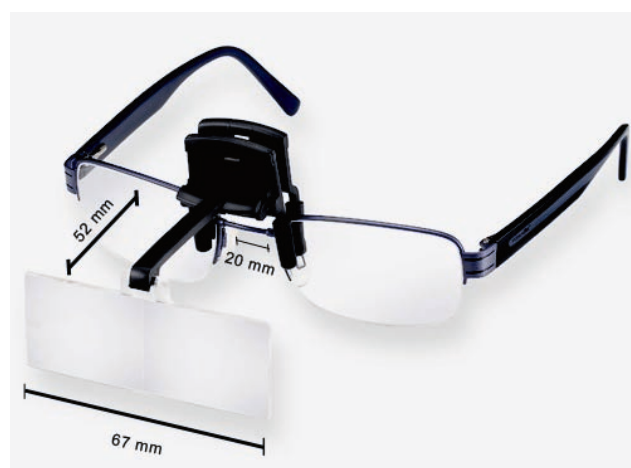

Loupe et bague d'adaptation
Lentille 8X

Réf.	Valeur	Designation	Prix
16135	8X	Loupe + Bague d'adaptation	20.35

La fonction n'est pas garantie avec les vieux modèles

Loupe Type H + A				Loupe Type HC + A				Loupe Type Alu + A			
Réf.	No	Grossissement	Prix	Réf.	No	Grossissement	Prix	Réf.	No	Grossissement	Prix
00520	1	18 x	36.20	00531	1	18 x	39.35	00545	1	18 x	52.85
00521	1 1/2	14.5 x	36.20	00532	1 1/2	14.5 x	39.35	00547	1 1/2	14.5 x	52.85
00522	2	13 x	36.20	00535	2	13 x	39.35	00548	2	13 x	52.85
00525	2 1/2	12 x	36.20	00536	2 1/2	12 x	39.35	00549	2 1/2	12 x	52.85
00526	3	11.5 x	36.20	00538	3	11.5 x	39.35	00550	3	11.5 x	52.85
00528	3 1/2	11 x	36.20	00539	3 1/2	11 x	39.35	00552	3 1/2	11 x	52.85
00529	4	10.5 x	36.20	00540	4	10.5 x	39.35	00553	4	10.5 x	52.85

Stylo microscope

Microscope en forme de stylo avec étui.

Conditions de vente : Prix net.

Réf.	Grossissement	Prix
17377	50 x	71.30
17378	Sans batterie 60 - 100 x LED	14.50
17379	Sans batterie 100 x LED	14.50
17374	Sans batterie 200 - 240 x LED	33.00

Loupe clip

Loupe clip pour porteur de lunette adapté à tout type de monture. Le set complet comprend les loupes à grossissement 1.75 x, 2.35 x, 2.75 x, interchangeable. Les loupes séparées sont livrées avec le clip de fixation.